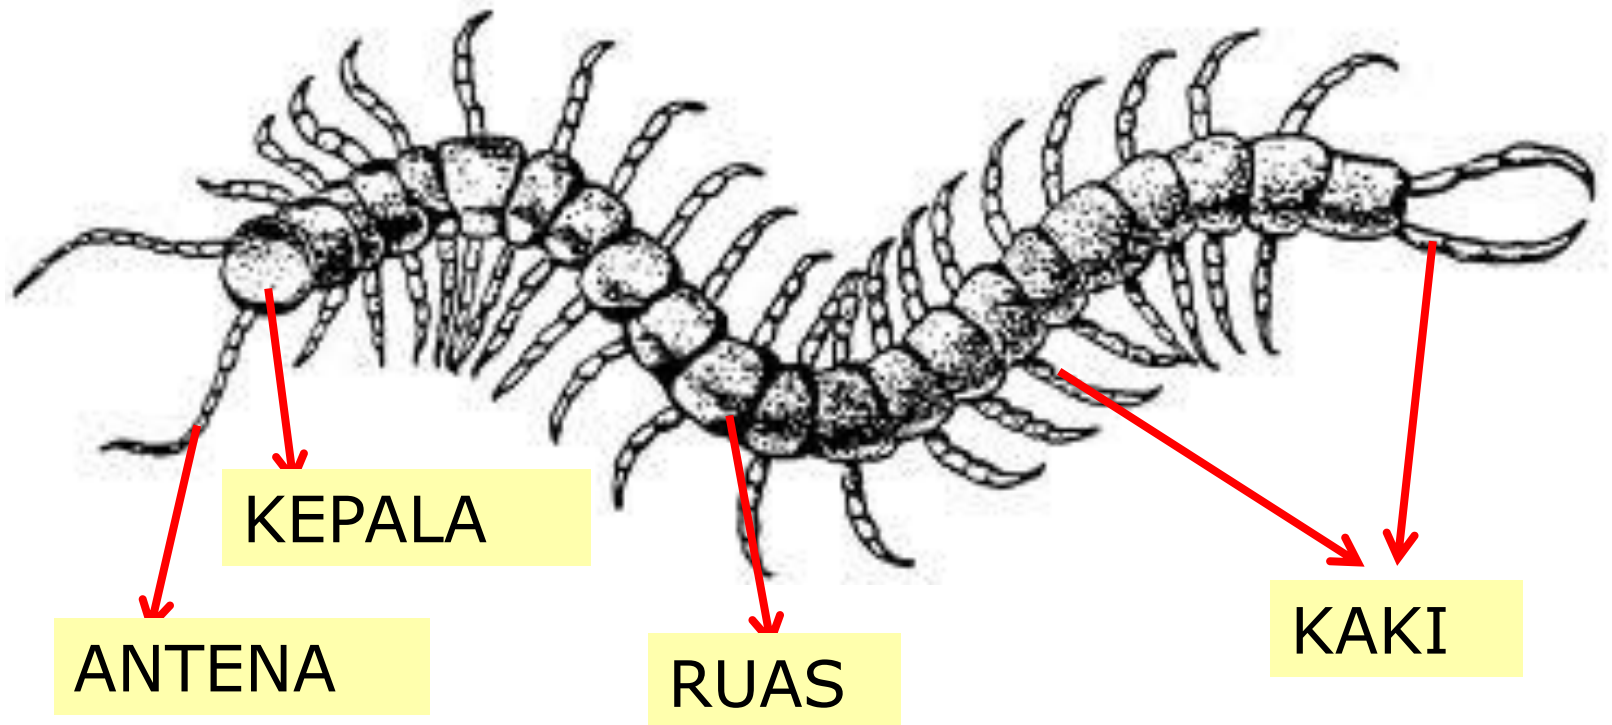

MYRIAPODA

KELABANG

MYRIAPODA

CIRI	MYRIAPODA
Segmentasi	Kepala, perut
Jumlah kaki (pasang)	Banyak (setiap ruas)
Sayap	Tdk ada
Sungut /antena (pasang)	1 ps
Habitat	darat
Alat bernapas	trakea

□ Myriapoda

- Diplopoda (keluwing)
- Chilopoda (kelabang)

Chilopoda

Diplopoda

Beda Chilopoda & Diplopoda

Setiap ruas 1 pasang kaki
Tubuh pipih
Pemburu
beracun

Setiap ruas 2 pasang kaki
Tubuh silinder
Pemakan sampah
Menggulung badan

Molting = ganti kulit

SELESAI..